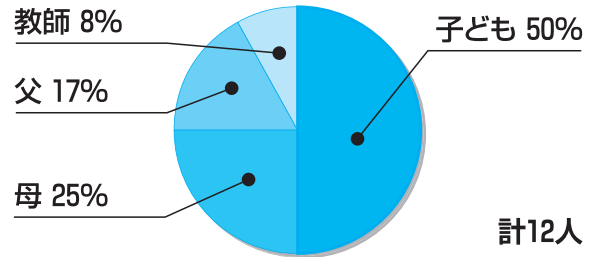

こんな時に、こんな災害が……万が一の状況を考えながら、安全重視のPTA活動を！ 平成27年度 PTA親子安全会災害報告 <1学期・2学期分>

今年度（4～12月）の災害報告は12件ありました。
昨年度の同時期23件に対し、10件以上も災害報告が減りました。
これは、親子安全会の安全教育研修会等で啓蒙活動を行った結果、PTA会員の皆様が活動において細心の注意を払われたからだと思います。

■ 受給者別割合