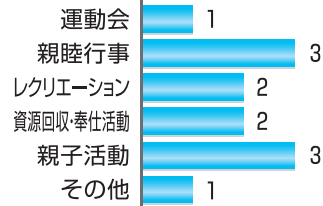

こんな時に、こんな災害が……万が一の状況を考えながら、安全重視のPTA活動を！ 平成27年度 PTA親子安全会災害報告 <1学期・2学期分>

今年度（4～12月）の災害報告は12件ありました。
昨年度の同時期23件に対し、10件以上も災害報告が減りました。
これは、親子安全会の安全教育研修会等で啓蒙活動を行った結果、PTA会員の皆様が活動において細心の注意を払われたからだと思います。

■ 受給者別割合

■ 活動・行事別件数

会議や講演会、野外活動、プール開放、スキー教室などの活動も対象となります。

みなさん ご存知ですか？

- ① **災害見舞金**は会員（児童・生徒・保護者・教職員等）に給付しています。治癒してからの見舞金ではありませんので災害が、起きた場合は、すぐに申請してください。
- ② **ゲストティーチャー・学校支援ボランティア・子ども110番の家・学校安全パトロール隊**の方が、支援活動時に災害に遭われた場合には**特別見舞金**を給付しています。
  一律 一万円
- ③ **PTA活動に関係なく、会員（児童・生徒・保護者・教職員等）**が、亡くなられた場合には**香典**を給付しています。
  一律 一万円

■ 傷病名別件数

医療見舞金が給付された後（災害の日から180日以内）に後遺障害が生じた時は、現況を調査のうえ、後遺障害見舞金を決定します。

「安心があるとPTA活動はもっと楽しい！」

小さなケガ、小さな事故であっても、まず連絡を！！

給付までの流れ

当会の事業を会員の皆様にご理解していただけるよう、分かりやすい紙面づくりに、より一層取り組んでまいります。
今後とも皆様のご支援・ご協力をよろしくお願ひ致します。
（山本 均）

編集後記

年三回の広報紙発刊を通して、当会の事業報告を行ってまいりました。自分としては、積極的にPTA活動に取り組んでまいりましたが、今振り返ってみると「親子安全会」の理念や詳細については、曖昧な認識でいたことに気付きました。

1. 委員長 山本 均（南砺地区）
   委員 岡島 弓悦（魚津地区）
   石倉 昌典（滑川地区）
   黒田 順郎（小矢部地区）
   久我奈美子（上市地区）
   佐藤 泰助（立山地区）
   吉川 満博（富山地区）
   矢野 潤（射水地区）
   鷲 司（砺波フロンテ）

平成二十七年
広報委員紹介