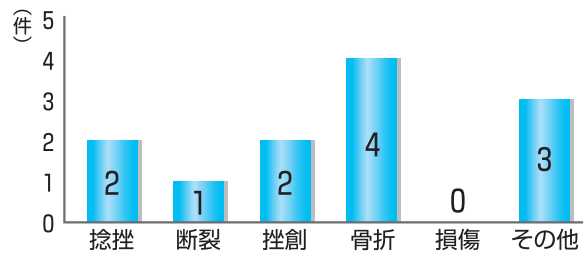

■ 傷病名別件数

医療見舞金が給付された後（災害の日から180日以内）に後遺障害が生じた時は、現況を調査のうえ、後遺障害見舞金を決定します。

「安心があるとPTA活動はもっと楽しい！」