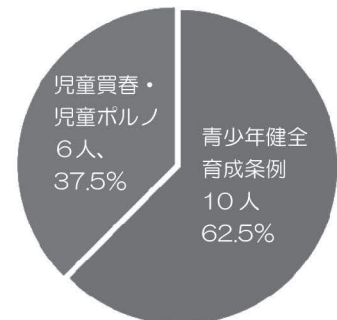

しかし、便利で楽しいサービスも使い方を間違えると思わぬトラブルに巻き込まれることもあります。

富山県におけるインターネットに起因する福祉犯被害の現状

県内における平成 27 年中のインターネットに起因する福祉犯被害の人員は 16 人で、前年と比較して1人増加しました。

いずれも、「LINE」や「Twitter」などの SNS アプリを通じて知り合い、メッセージをやり取りする中で、自分の裸の画像を送るように強要されたり、直接会って性的被害に遭ったりしています。

平成 27 年中のインターネット利用に起因する福祉犯被害人員

フィルタリングの活用 ～子どもを守りましょう～

フィルタリングとは、インターネットのページを一定の基準により「表示可能」(子ども向けの健全なサイトなど)と、「表示禁止」(出会い系サイトやアダルトサイトなど)などに分け、子どもに見せたくないページにはアクセス出来ないようにする、とても便利な機能です。

フィルタリングの方式には、次の3つの方式があります。